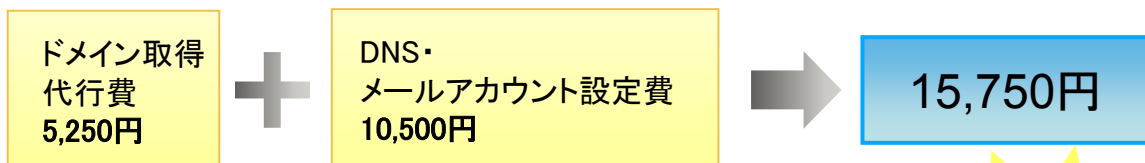

SPデザインはNTT/Verioと直接契約をしている正規リセラーと提携しております。長年培ったノウハウで品質重視のサービスをご提供します。面倒な更新管理なども全ておまかせください。

わかりやすい料金システム

SPデザインではホームページの制作・運用費用をわかりやすく設定しています。

下記の価格は基本的なホームページを制作したときのモデル費用です。(全て税込価格)

● ホームページ(本体)制作費用

● 初期費用(サーバ、ドメイン代)