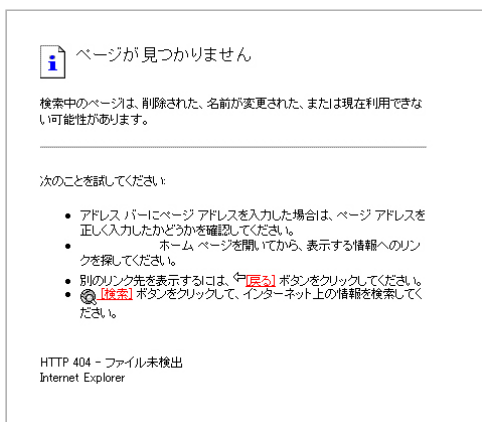

※W3Cとは…インターネットで用いられる技術の標準化をすすめる世界規模の団体です。

W3Cのチェックに合格するとホームページにアイコンを貼って規格に準拠していることをアピールできます。

● 基本SEO対策

希望の検索キーワードで検索エンジンの上位に表示させるためにはSEO(検索エンジン最適化)対策が必要です。

SPデザインでは基本的なSEO対策がホームページの制作料金にセットで含まれております。さらにSEO対策を強化されたい場合は、ディレクトリサービスへの登録代行もお任せください。

● ファビコン

ファビコンとは、ブラウザのお気に入り(ブックマーク)やタブなどに表示されるホームページ独自のアイコンです。

トップページを制作するときに必ずご用意させていただいています。

オリジナルのファビコンをご用意します。

● 404エラーページ

404エラーページはホームページを見ていてページが見つからないときに表示されるエラーページです。

通常はブラウザ(Internet Explorer など)で用意されている『ページが見つかりません。』というテキストベースのページが表示されます。SPデザインではホームページのデザインに合わせた404エラーページを用意することでユーザビリティをアップしています。