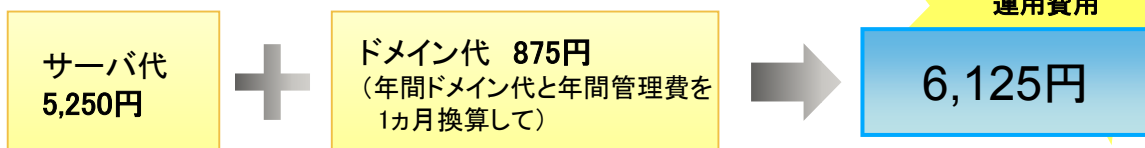

● 運用費用(サーバ、ドメイン代)

● つまり...

ホームページと サーバ、ドメイン合わせても

126,875円

から制作できます！

新着情報が更新できるCMS(26,250円)をつけても153,125円です！